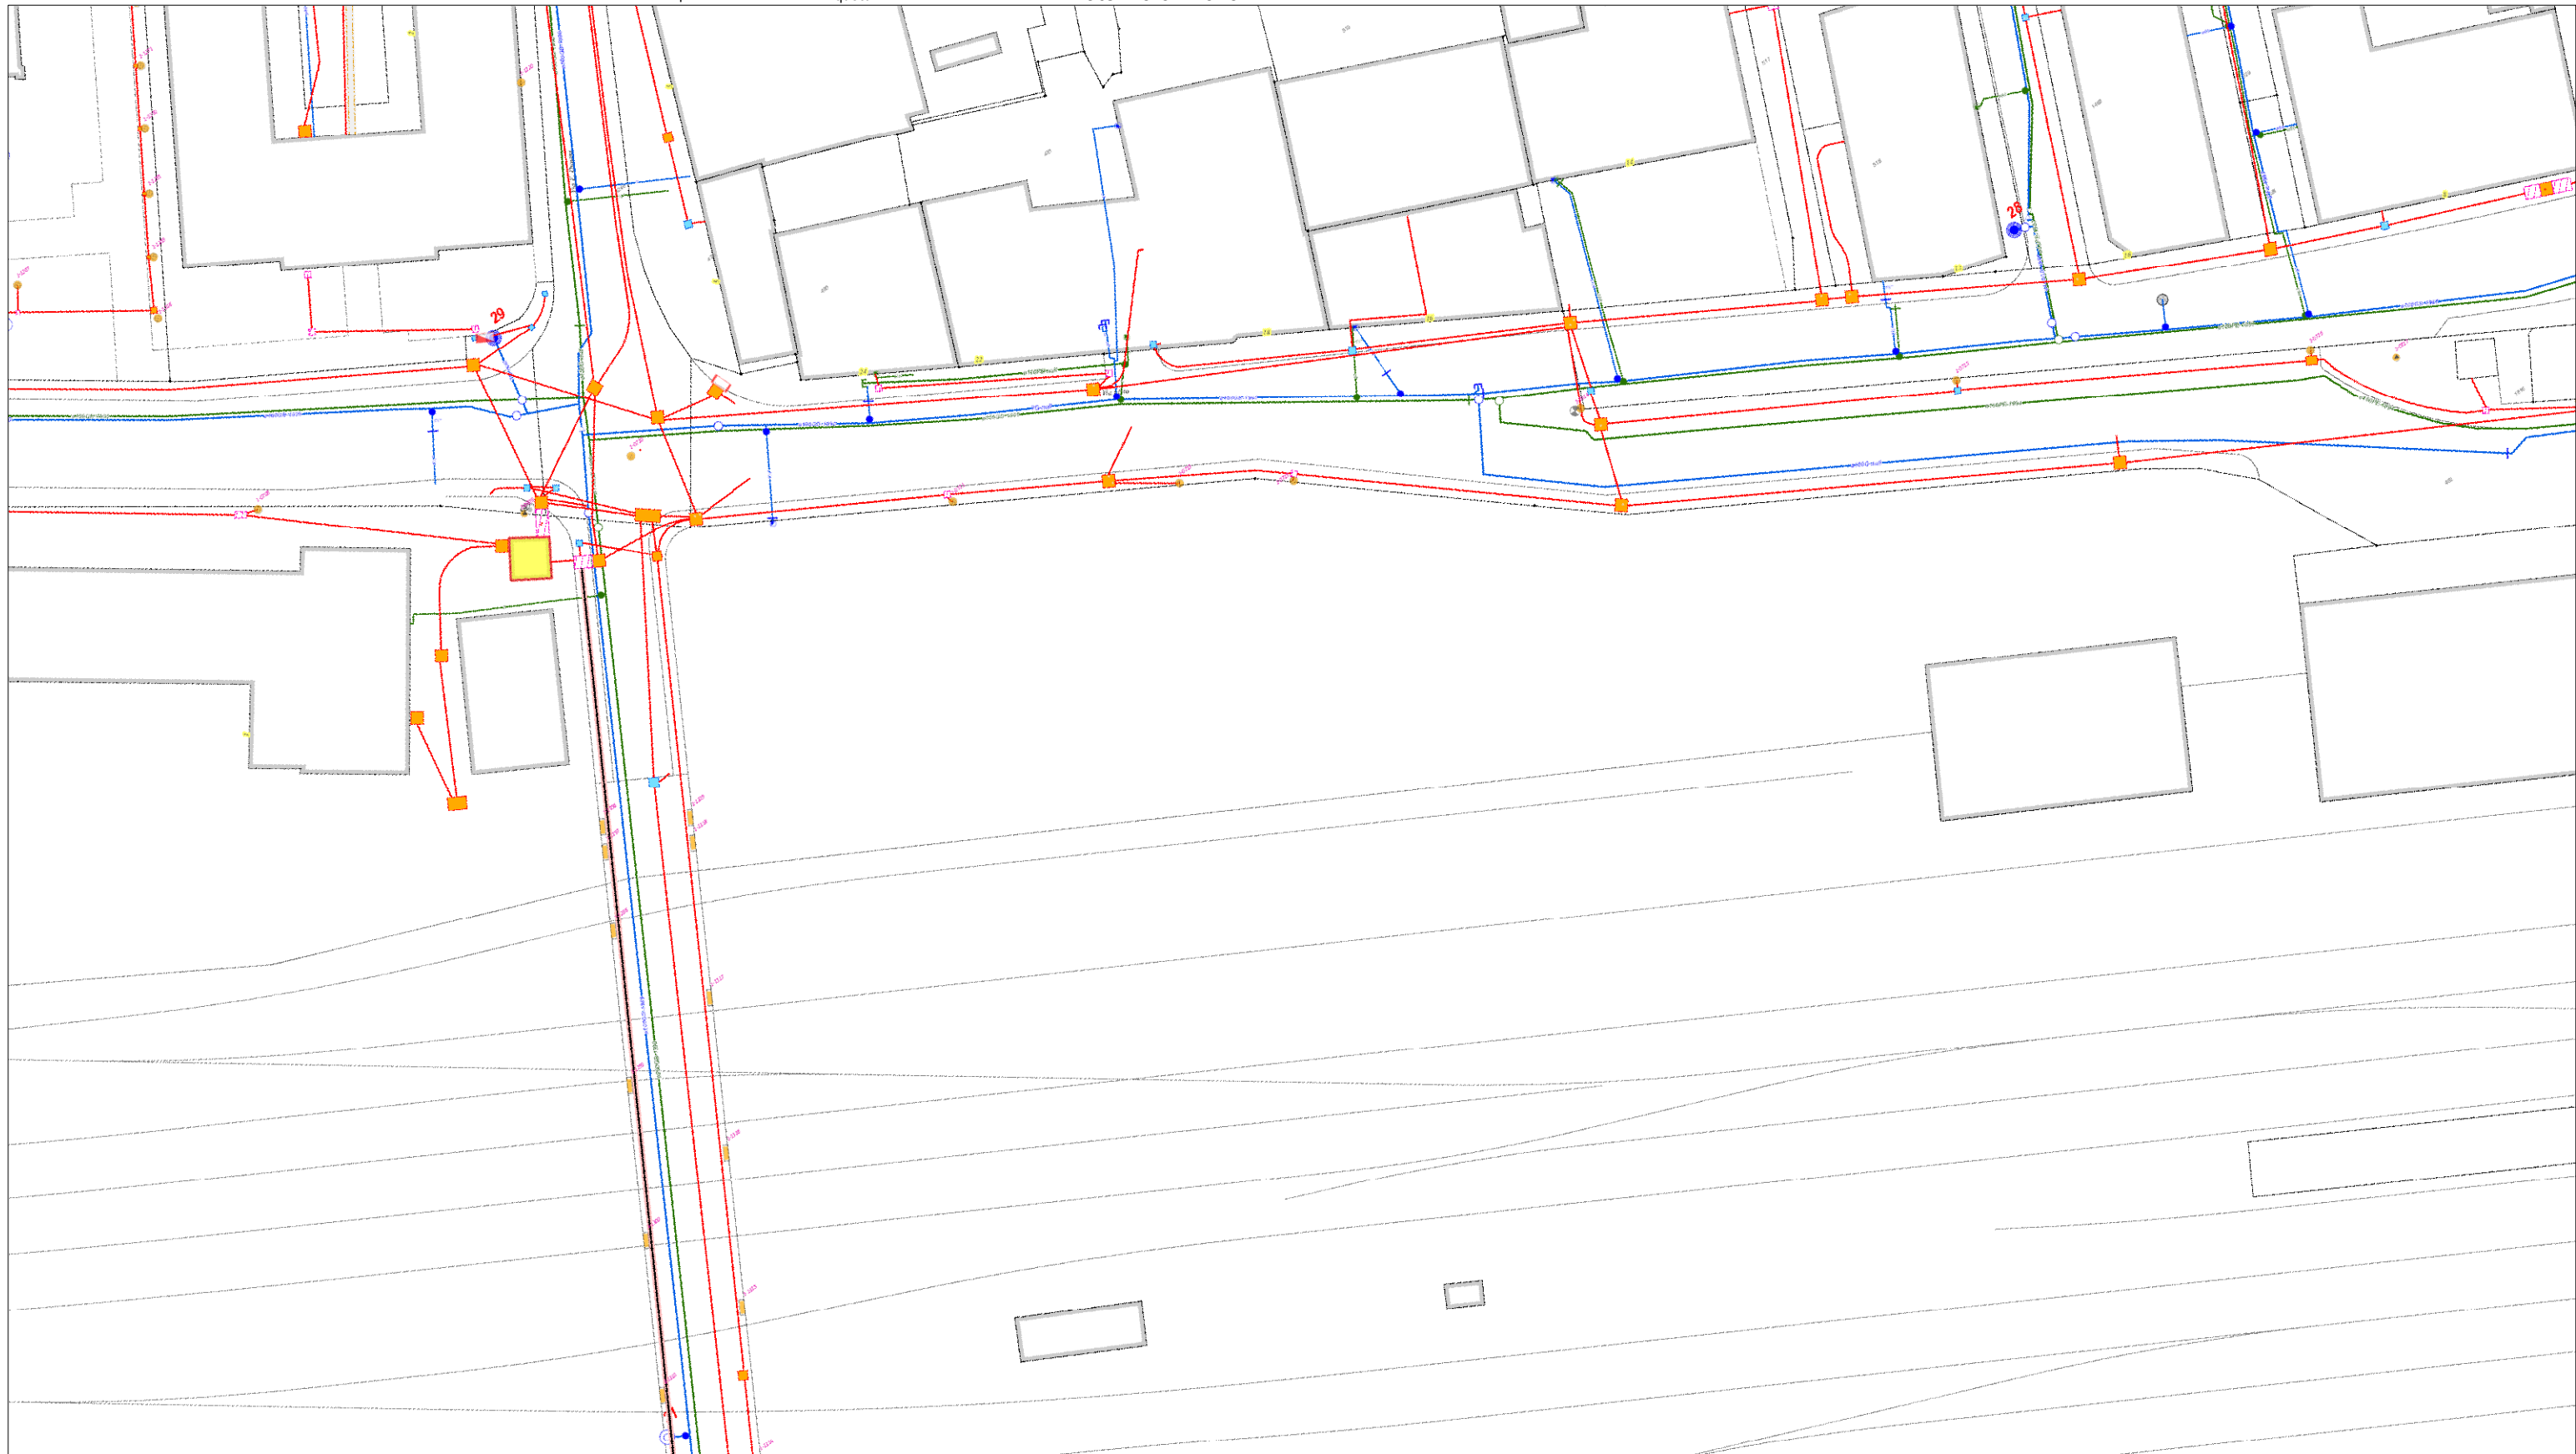

# OGGETTO: Mapp. 2432 RFP, Via Motta - Chiasso

- acqua potabile
- gas BP
- gasdotto 5 atm
- gas AP / industriale
- elettricità
- camera interrata
- camera tipo "gatic" in quota
- camera con chiusino rotondo in quota

1:500

Date: 19.04.2019

**Questo estratto ha scopo puramente informativo. In caso di rottura o di danneggiamento degli impianti, il responsabile ne sopporta integralmente le conseguenze civili e penali.**